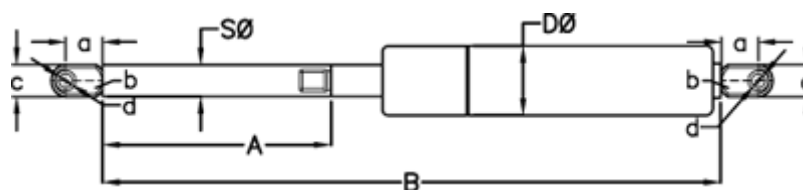

Varenummer: 049068RA0700P1T1

Beskrivelse: Stabilus Lift-O-Mat Gasfjeder 9068RA-P1T1 0700N  
03 10 400 0700 - Rustfast AISI 316

## Mål

A = 400

a = 18

b = 10

B = 849 +/-2

c = 15

d = 8.1

D Ø = 22

Note = -

S Ø = 10